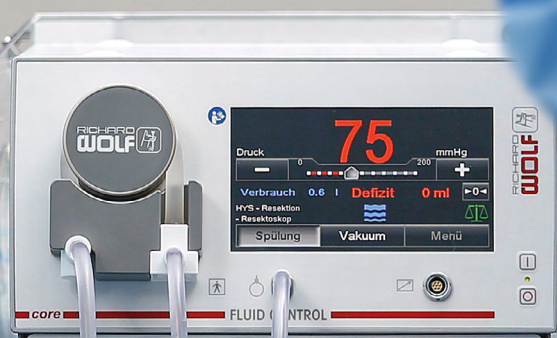

Держите
баланс в поле
зрения

FLUID CONTROL 2225

Аспирационный и ирригационный
насос для гинекологии, урологии и
общей хирургии

FLUID CONTROL 2225

RICHARD
WOLF 

spirit of excellence

Один насос. Три дисциплины
без лишних трат.

Новый **FLUID CONTROL 2225** насос для аспирации и ирригации от Richard Wolf всегда готов предложить вам мониторинг параметров на большом цветном дисплее. Независимо от области применения, в гинекологии, урологии или общей хирургии у вас есть необходимая гибкость применения. Один клик и вы готовы к запланированному вмешательству без лишних трат.

- **Один насос. Три дисциплины**
Междисциплинарное применение в гинекологии, урологии и общей хирургии.
- **Нет лишних трат**
Легкий выбор дисциплины перед операцией.
- **Максимальная производительность**
Стандартные настройки для применения с эндоскопами других производителей.
Индивидуальные настройки для максимальной ирригации с инструментами R.Wolf.
- **Сохранение баланса**
Непрерывный мониторинг и отображение дефицита жидкости на протяжении всей операции.
- **Непрерывный ирригационный поток**
Даже с эндоскопами малого калибра (например, гибкие эндоскопы)